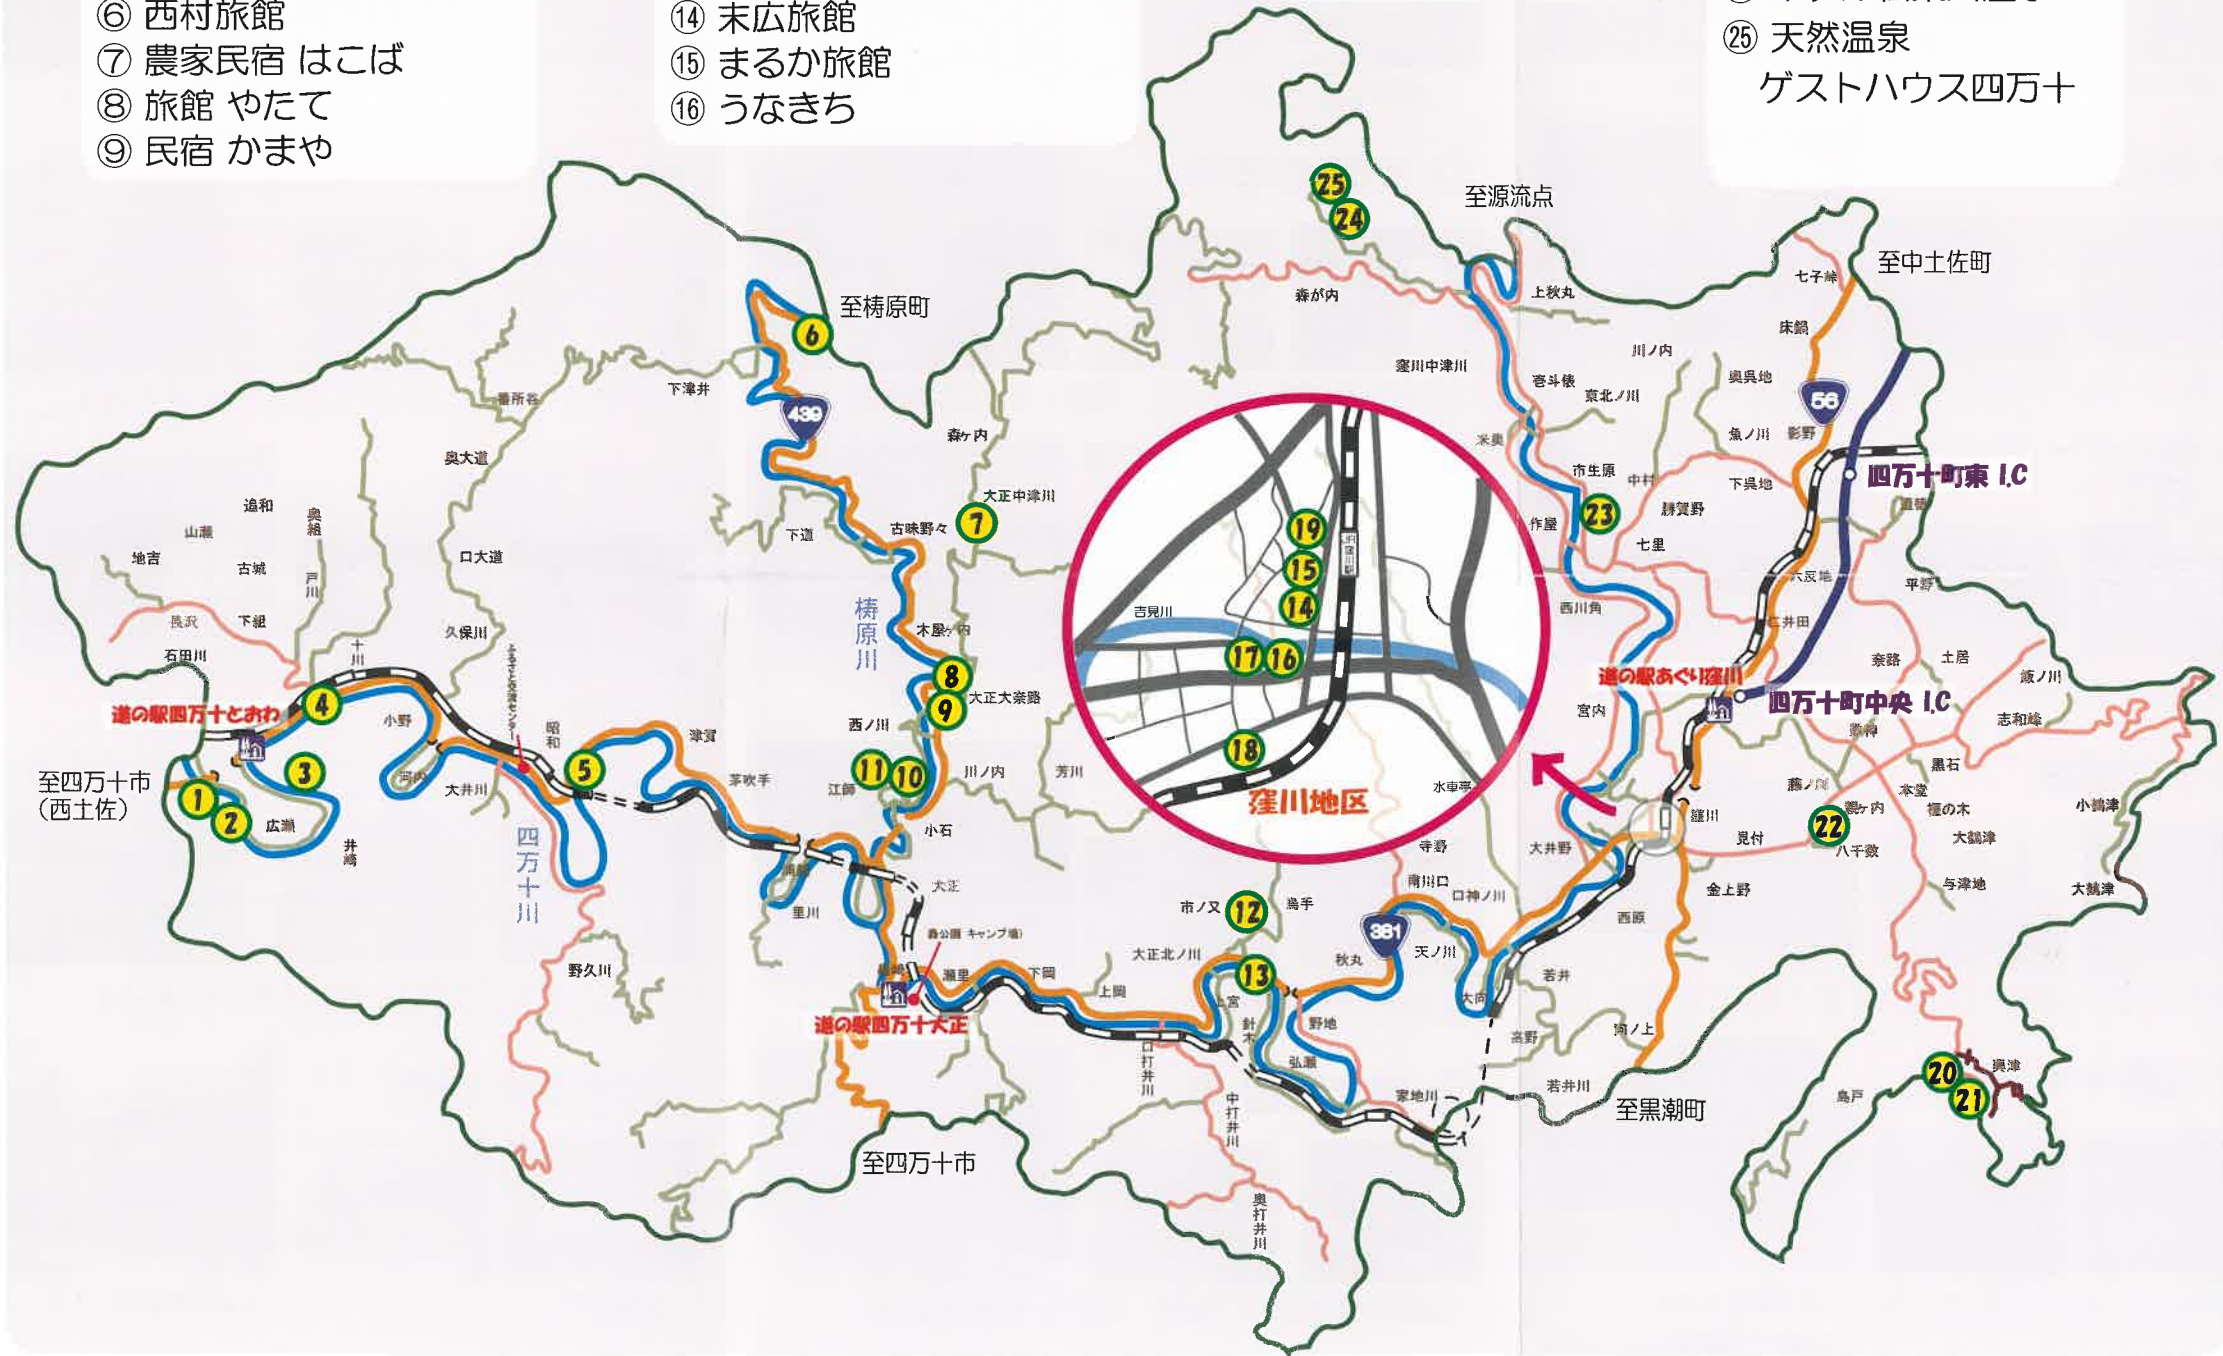

～ 四万十町の宿泊処 ～

- ① 民宿 平川
- ② 柳瀬温泉
- ③ ライダーズイン四万十
- ④ 十和温泉
- ⑤ 三島キャンプ場
- ⑥ 西村旅館
- ⑦ 農家民宿 はこば
- ⑧ 旅館 やたて
- ⑨ 民宿 かまや

- ⑩ 四万十オートキャンプ場
  ウエル花夢
- ⑪ 農家民宿 おふくろ
- ⑫ 農家民宿 里山
- ⑬ 川遊び民宿かわせみ
- ⑭ 末広旅館
- ⑮ まるか旅館
- ⑯ うなきち

- ⑰ 美馬旅館
  はなれ木のホテル
- ⑱ 岩本寺 宿坊
- ⑲ sou.Town Hostel
- ⑳ ゲストハウス興津

- ㉑ 興津青少年旅行村
- ㉒ スカイヒルグランピング
  ～四万十の星空～
- ㉓ 宿泊処 松葉川屋
- ㉔ ホテル松葉川温泉
- ㉕ 天然温泉
  ゲストハウス四万十