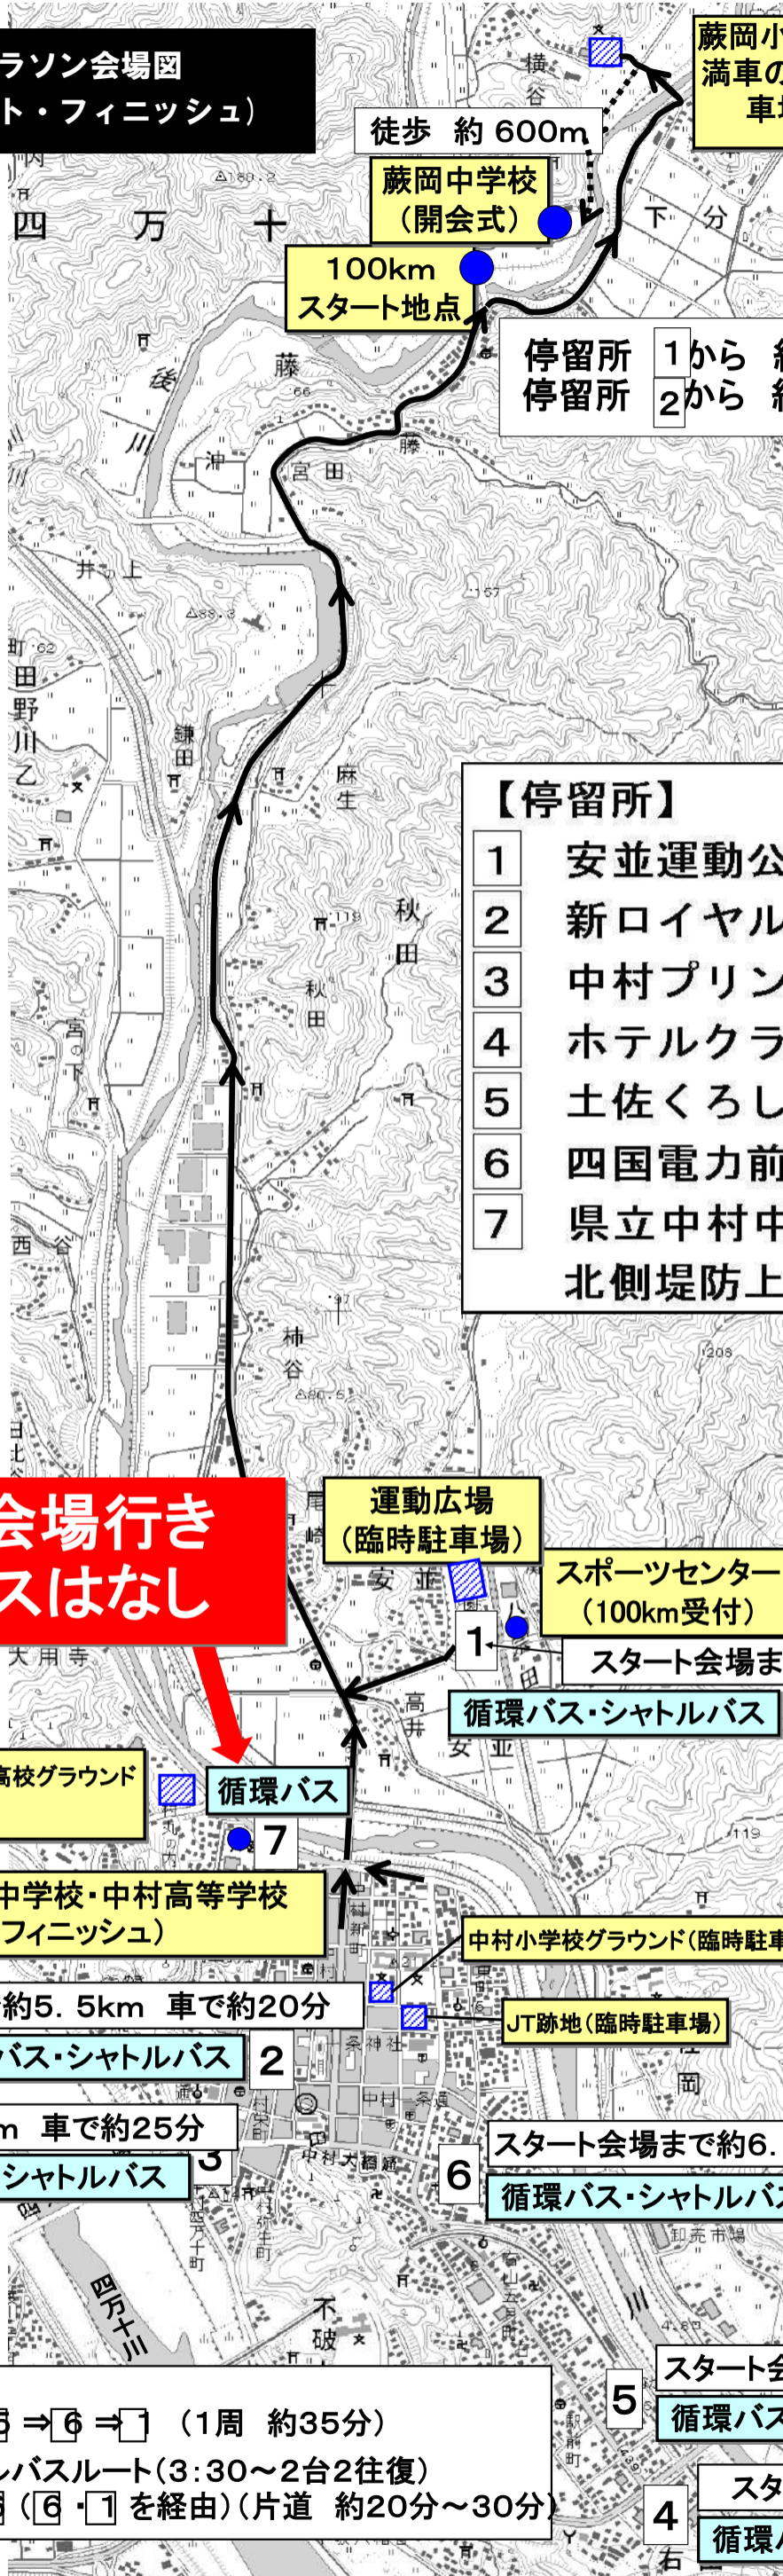

四万十川ウルトラマラソン会場図
(100km受付・100kmスタート・フィニッシュ)

蕨岡小学校(臨時駐車場)
満車の場合は他の臨時駐
車場を案内します。

徒歩 約 600m

蕨岡中学校
(開会式)

100km
スタート地点

停留所 1から 約 5 km 車で約15分
停留所 2から 約5.5km 車で約20分

- 【停留所】**
- 1 安並運動公園バスロータリー
 - 2 新ロイヤルホテル四万十前
 - 3 中村プリンスホテル前
 - 4 ホテルクラウンヒルズ中村前
 - 5 土佐くろしお鉄道中村駅前
 - 6 四国電力前
 - 7 県立中村中学校・中村高等学校
北側堤防上

**※スタート会場行き
シャトルバスはなし**

運動広場
(臨時駐車場)

スポーツセンター
(100km受付)

スタート会場まで約5km車で約15分

循環バス・シャトルバス

県立中村中学校・中村高等高校グラウンド
(臨時駐車場)

循環バス

県立中村中学校・中村高等学校
(フィニッシュ)

中村小学校グラウンド(臨時駐車場)

スタート会場まで約5.5km 車で約20分

循環バス・シャトルバス

JT跡地(臨時駐車場)

スタート会場まで約6.4km 車で約25分

循環バス・シャトルバス

スタート会場まで約6.4km 車で約25分

循環バス・シャトルバス

循環バスルート
7 ⇒ 2 ⇒ 3 ⇒ 4 ⇒ 5 ⇒ 6 ⇒ 1 (1周 約35分)
スタート会場行きシャトルバスルート(3:30~2台2往復)
1・2・3・4・5・6 (6・1を經由)(片道 約20分~30分)

スタート会場まで約7.4km 車で約30分
循環バス・シャトルバス

スタート会場まで約7.6km 車で約30分
循環バス・シャトルバス

四万十川ウルトラマラソン 100kmスタート会場案内図